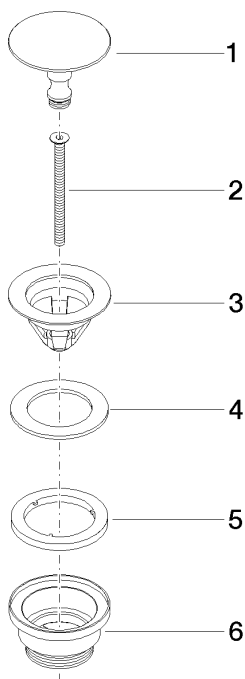

10 126 970

S'adapte aux gammes suivantes : IMO,
LULU, MADISON, MEM, TARA, CL.1, LISSÉ,
VAIA, META, CYO

	Chrome brossé	10 126 970-93
	Chrome	10 126 970-00
	Platine brossé	10 126 970-06
	Platine	10 126 970-08
	Laiton (Or 23cts)	10 126 970-09
	Dark Chrome	10 126 970-19
	Or clair	10 126 970-26
	Or clair brossé	10 126 970-27
	Laiton brossé (Or 23cts)	10 126 970-28
	Noir mat	10 126 970-33
	Bronze brossé	10 126 970-42
	Champagne brossé (Or 22cts)	10 126 970-46
	Champagne (Or 22cts)	10 126 970-47
	Dark Platinum brossé	10 126 970-99

Garniture d'écoulement sans commande à pression 1 1/4" - Chrome brossé

IMO

10 126 970

Uniquement pour lavabo sans trop-plein.

10 126 970

mm [inches]

10 126 970

Les pièces pour les
autres finitions
peuvent être
trouvées ici : Chrome

Liste des pièces de rechange

N°	Article Numéro	Désignation	Fréquence de montage	Délai de livraison
1	09 31 20 097-93	bonde de fond	1	20
2	09 30 30 179 90	vis	1	2
3	09 11 01 038-93	tasse	1	20
4	09 14 05 061 90	joint	1	2
5	09 14 03 153 90	joint	1	2
6	09 11 10 156-93	raccord	1	20