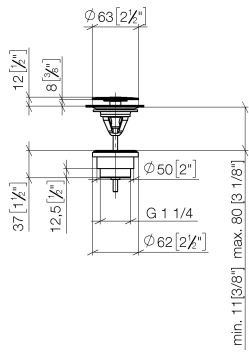

Garniture d'écoulement sans commande à pression 1 1/4" - Chrome brossé

IMO

10 126 970

Uniquement pour lavabo sans trop-plein.

10 126 970

mm [inches]

10 126 970

Les pièces pour les
autres finitions
peuvent être
trouvées ici : Chrome

Liste des pièces de rechange

N°	Article Numéro	Désignation	Fréquence de montage	Délai de livraison
1	09 31 20 097-93	bonde de fond	1	20
2	09 30 30 179 90	vis	1	2
3	09 11 01 038-93	tasse	1	20
4	09 14 05 061 90	joint	1	2
5	09 14 03 153 90	joint	1	2
6	09 11 10 156-93	raccord	1	20